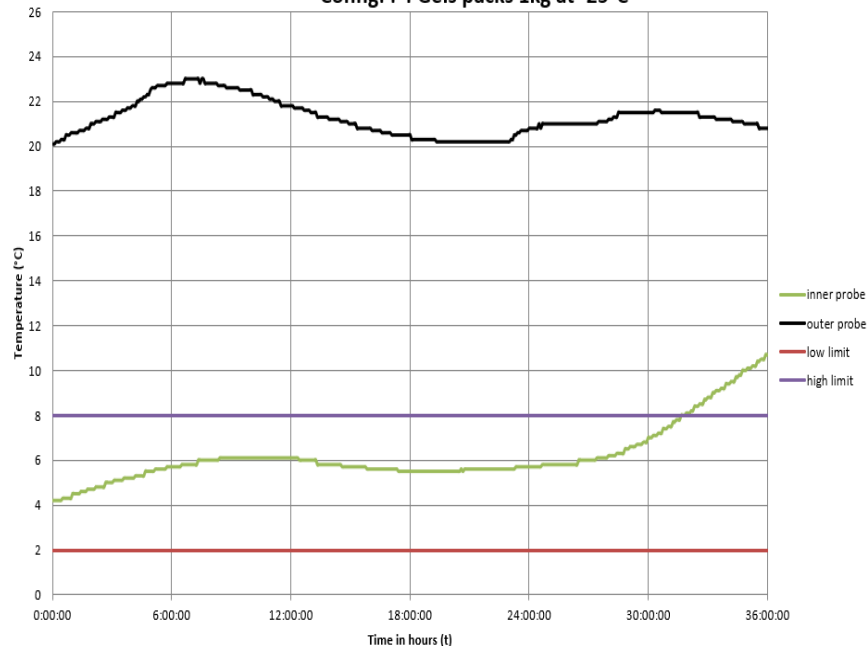

Trial Tempguard insulator
Profil: ambient temperature
Config: : 4 Gels packs 1kg at -25°C